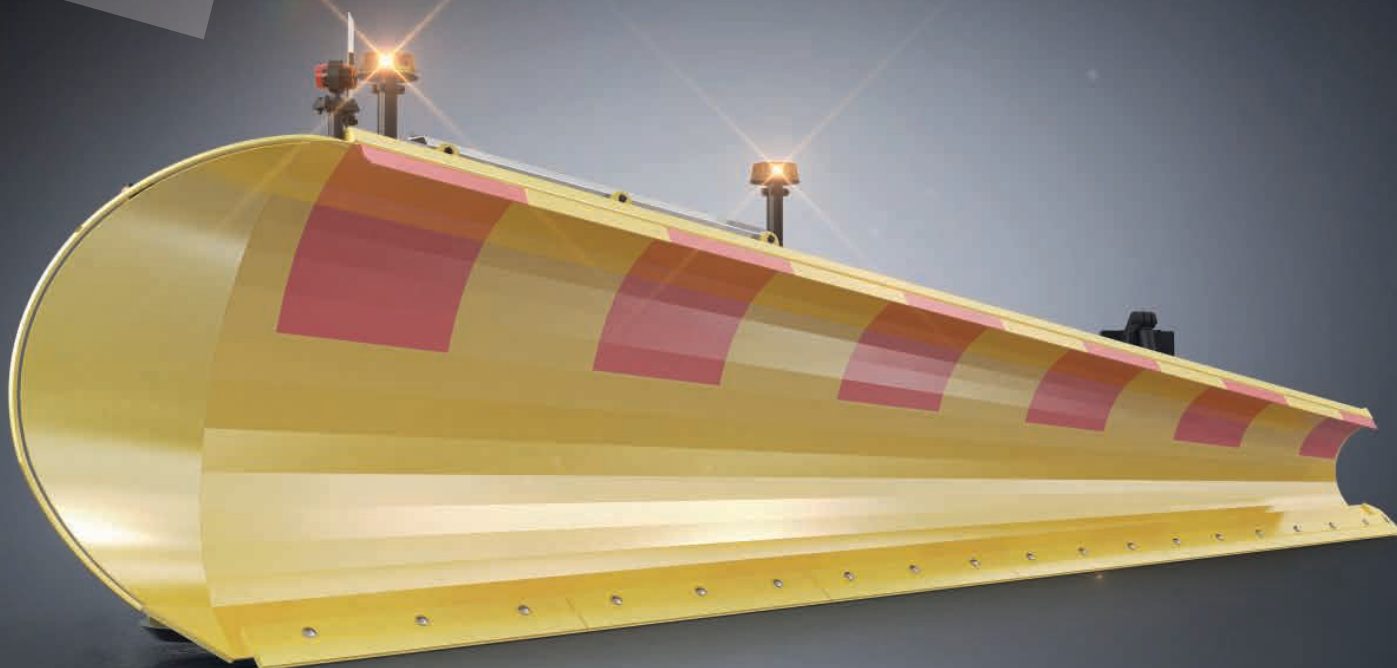

LUMENPOISTO

SIVUAURAT

Copyright © Arctic Machine Oy

SOVELTUVUUS

KUORMA-AUTOILLE 

KAIKILLE TEILLE 

RUNASLUMISILLE JA
SUOLATUIILLE Tiestöille 

MONIPUOLINEN YLEISSIVUAURA

AM SHJ sivuaurat on tarkoitettu kuorma-autoihin lisäämään yhdessä etuauran kanssa yksikön aurasleveyttä aina maksimaaliseen 8 metriin asti. Lyhyet siipimallit soveltuvat erityisesti vallin madallukseen, korkeat lähinnä runsaslumisille alueille ja pitkät siivet leveille päätteille. Myös alusterällä tiestä irrotettu materiaali kulkeutuu sivuauran siivelle, jolloin materiaali voidaan

heittää sivuauralla kauemmaksi pientareelle. Työlevyettä voidaan säätää portaattomasti, joka helpottaa erikoispaikkojen, kuten pysäkkien ja liikenneympyröiden, lumen poistoa. Vahvan rakenteen ansiosta AM SHJ sivuauran käyttö on perusteltua etenkin tieosuuksilla, joissa on paljon kaiteita tai esteitä tien reunassa.

Kolmionmuotoinen hyppypala vakiona

Mekaaninen ja hydraulinen ylikuormitusuoja

Kattavat varusteet

TEKNISET TIEDOT	AM SHJ 210 H	AM SHJ 210	AM SHJ 212	AM SHJ 214	AM SHJ 216	AM SHJ 218
Siiven kärkikorkeus	550 mm	550 mm	550 mm	550 mm	550 mm	550 mm
Siiven suurin korkeus	1550 mm	1370 mm	1370 mm	1370 mm	1370 mm	1370 mm
Työleveys	2270 mm	2270 mm	2730 mm	3180 mm	3510 mm	3950 mm
Suurin ulottuman auton keskilinjasta*	3900 mm	3900 mm	4310 mm	4720 mm	5160 mm	5590 mm
Aurauskulman säätö	3° - 48°	3° - 48°	3° - 48°	3° - 48°	2° - 46°	2° - 46°
Sivuauran paino (min-max, ilman kulutusteriä)**	722-770 kg	683-731 kg	738-786 kg	795-843 kg	875-909 kg	941-975 kg
Pikakiinnitysosien paino**	212-325 kg	212-325 kg	212-325 kg	212-325 kg	212-325 kg	212-325 kg
Öljyn tarve	50 l/min	50 l/min	50 l/min	50 l/min	50 l/min	50 l/min
Paine	100 bar	100 bar	100 bar	100 bar	100 bar	100 bar