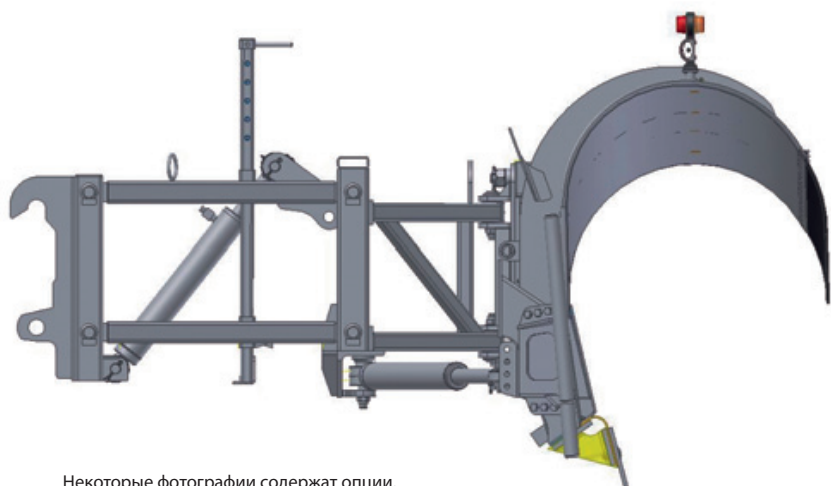

## Экологическая уборка снега

Поворотные отвалы АМ НМС и НМК сконструированы для уборки снега данным навесным оборудованием на тракторах. Крыло отвала цилиндрической формы обладает превосходным свойством убирать снег на небольших скоростях, которые подходят для уборки городских улиц. Коническое крыло со своей стороны, улучшает свойство выброса снега на скоростной уборке. Эти отвалы можно оснащать уменьшающими шум и вибрацию полиуретановыми пружинящими ножами.

## Безопасный выбор для требовательной уборки

Поворотные отвалы AM 3200 HMC / 3700 HMC / 3700 HMK сконструированы для уборки снега, конструкция корпуса которых выдерживает серьезные нагрузки. Полиуретановыми рессорами можно только улучшить рабочий след от уборки и сохранить дорожные знаки. От эластичных полиуретановых рессор не передается шум на крыло, кроме того они не требуют техобслуживания, поскольку не обладают механически изнашиваемыми деталями. Тихий отвал также снижает шум от уборки в населенных пунктах, поэтому работу можно производить ночью.