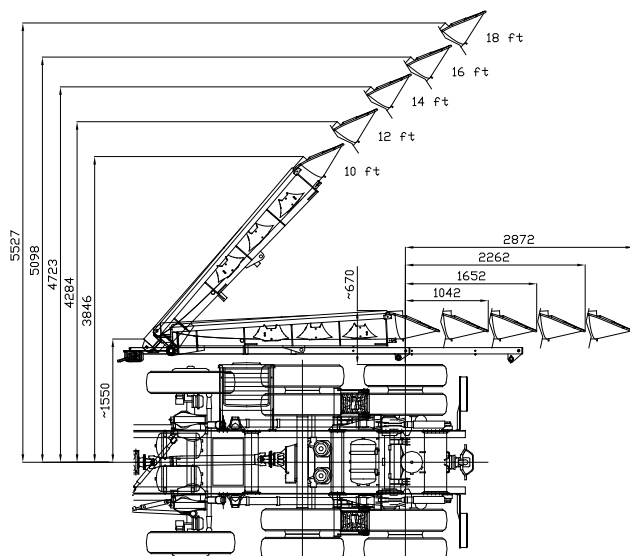

# БОКОВОЙ ОТВАЛ НА АВТОМОБИЛЕ

**Совершенство  
в содержании  
боковым отвалом**

Боковым отвалом AM SHJ на грузовом автомобиле увеличивается рабочая ширина уборки, что позволяет уменьшить число требуемой техники на содержание и является рентабельным. Боковым отвалом легко управлять и он безопасен в эксплуатации. Одновременное применение бокового, среднего и переднего отвалов на содержании дорог эффективно и уменьшает количество ходок.

## Эффективность и увеличение рабочей ширины

При конструировании бокового отвала AM SHJ особое внимание было уделено его одновременному использованию с другими видами оборудования. Машина, оснащенная боковым отвалом, позволяет производить работу на восьмиметровой ширине, что означает и одновременное устранение скользкости на всей ширине. Боковой отвал быстро выдвигается и регулированием рабочей ширины легко управлять. Благодаря конструкционным особенностям, боковой отвал способен следовать профилю дорожной поверхности, а это является гарантом чистого следа от уборки и улучшить эффективность предотвращения скользкости. Отвал оснащен с механическим предохранительным устройством, которое защищает боковой отвал при столкновении с препятствием.

Некоторые фотографии содержат опции.

Технические данные	SHJ 210	SHJ 210 H	SHJ 212	SHJ 214	SHJ 216	SHJ 218
Высота кончика крыла	550 мм	550 мм	550 мм	550 мм	550 мм	550 мм
Мах высота крыла	1370 мм	1500 мм	1370 мм	1370 мм	1370 мм	1370 мм
Регулировка рабочего угла	3° - 49°	3° - 49°	3° - 49°	3° - 49°	3° - 48°	3° - 48°
Вес (без изнаш. ножей)	740 кг	810 кг	800 кг	860 кг	940 кг	1000 кг
Вес быстросъемных разъемов	~250 кг	~250 кг	~250 кг	~250 кг	~250 кг	~250 кг